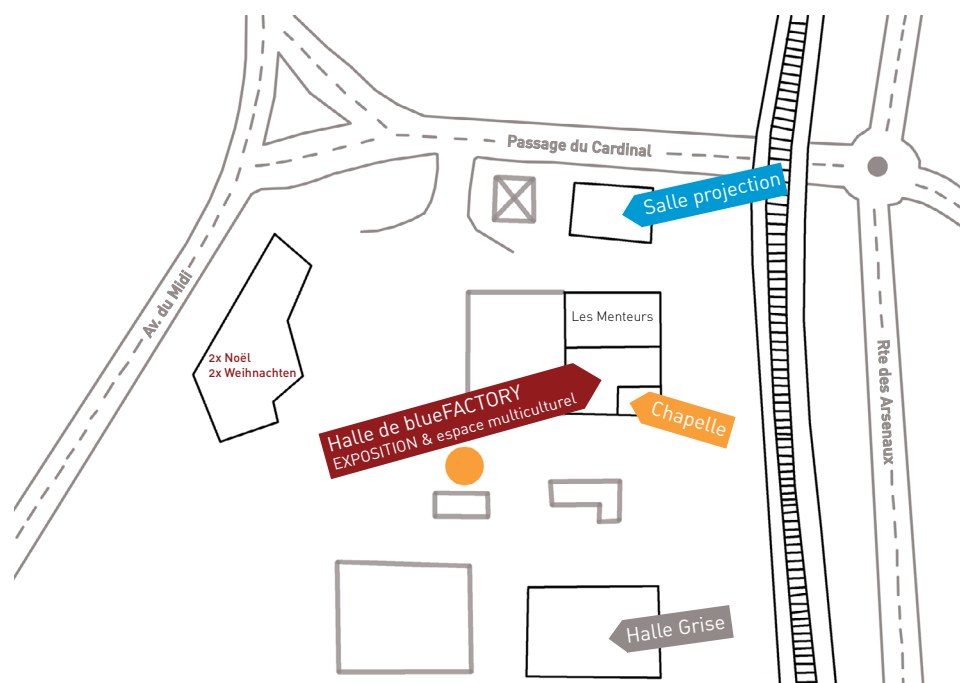

Difficultés et risques de la numérisation de l'administration pour les personnes en situation de précarité et enjeux pour les travailleurs sociaux.

S'adresse à tout public, en particulier aux professionnels du travail social, responsables de l'administration, concepteurs projet cyberadministration, étudiants, sans inscription

Proposé par la **Haute école de travail social Fribourg (HETS-FR)**

F

Prekarität und Sozialarbeit angesichts des E-Government

Konditionalitäten des Rechtszugangs im digitalen Zeitalter

Vortrag: 14.30–15.30 Uhr - Runder Tisch: 16–18 Uhr

Halle der blueFACTORY

Vortrag von **Pierre Mazet**, Forscher in Sozialwissenschaften und Ausbilder, Spezialist für Fragen des Rechtszugangs und der digitalen Solidarität, Grenoble.

Gefolgt von einem Runden Tisch mit **Tatiana Armuna** (SAH Freiburg), **Kathrin Gabriel-Hofmann** (Freiburg für alle), **Céline Monney** (Lire et Ecrire), **Stéphane Schwab** (Freiburger E-Government-Sekretariat) und **Pierre Mazet**.

Schwierigkeiten und Gefahren der Digitalisierung der Verwaltung für Personen in prekärer Lage und Probleme für die Sozialarbeiter.

Für alle, insbesondere für professionelle Sozialberatende, Verantwortliche der Verwaltung, Planer im Bereich E-Government, Studierende, ohne Anmeldung

Angeboten von der **Hochschule für Soziale Arbeit Freiburg (HSA-FR)**

www.hets-fr.ch

blueFACTORY FRIBOURG – FREIBURG

Passage du Cardinal 1
1700 Fribourg

www.bluefactory.ch