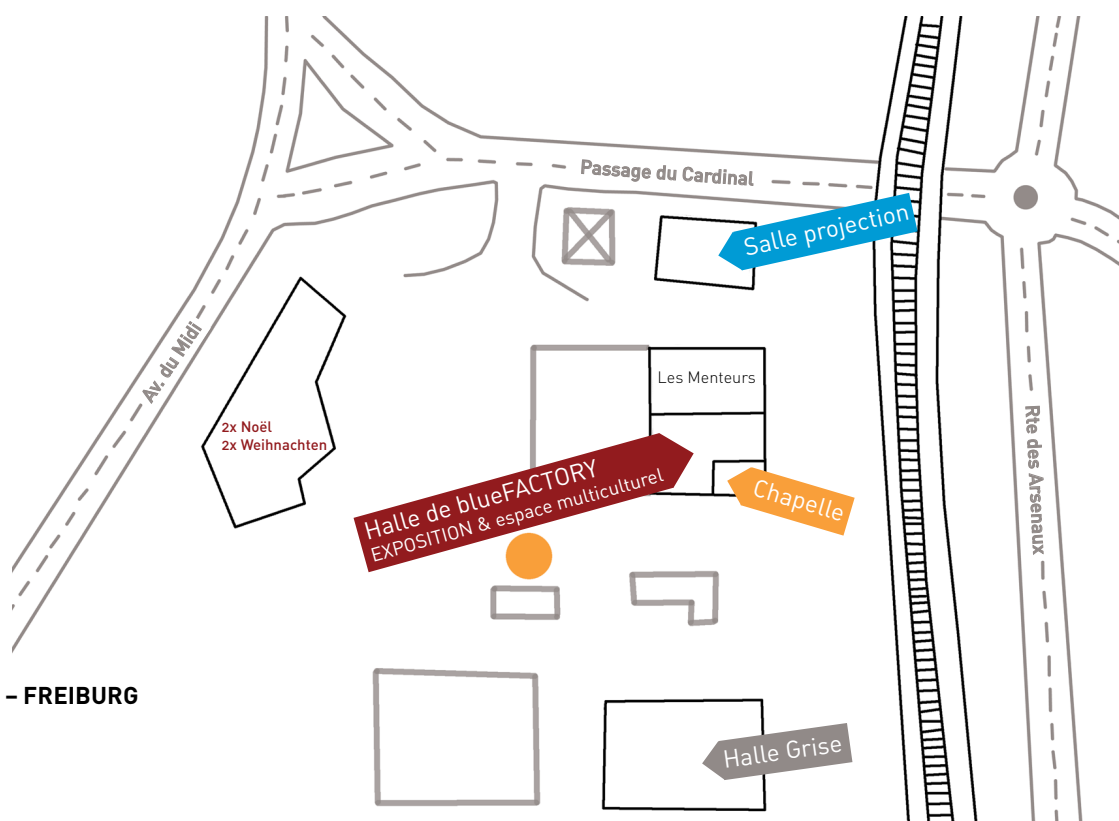

conseil emploi, coaching

stellenberatung, coaching

27 mars, 11 avril, 18 avril, 25 avril

27. März, 11. April, 18. April, 25. April

Coaching dossiers de candidature

Séances individuelles d'une heure environ

Halle de blueFACTORY - 13h30 - 17h

Conseil sur la mise à jour du dossier de candidature et/ou une réflexion sur les éléments à mettre en place pour une réinsertion.

S'adresse à tout public,

sur inscription à l'adresse coaching@emsol.ch

Proposé par Le Coup d'Pouce et Ritec

F

Coaching Bewerbungsdossiers

Etwa einstündige Einzelsitzungen

Halle der blueFACTORY - 13.30-17 Uhr

Beratung für die Aktualisierung des Bewerbungsdossiers und/oder Reflexion über alles, was für eine Wiedereingliederung erforderlich ist.

Für alle, auf Anmeldung bei coaching@emsol.ch

Angeboten von Coup d'Pouce und Ritec

<http://coupdpouce.ch/>

www.verrein-ritec.ch

blueFACTORY FRIBOURG – FREIBURG

Passage du Cardinal 1
1700 Fribourg

www.bluefactory.ch