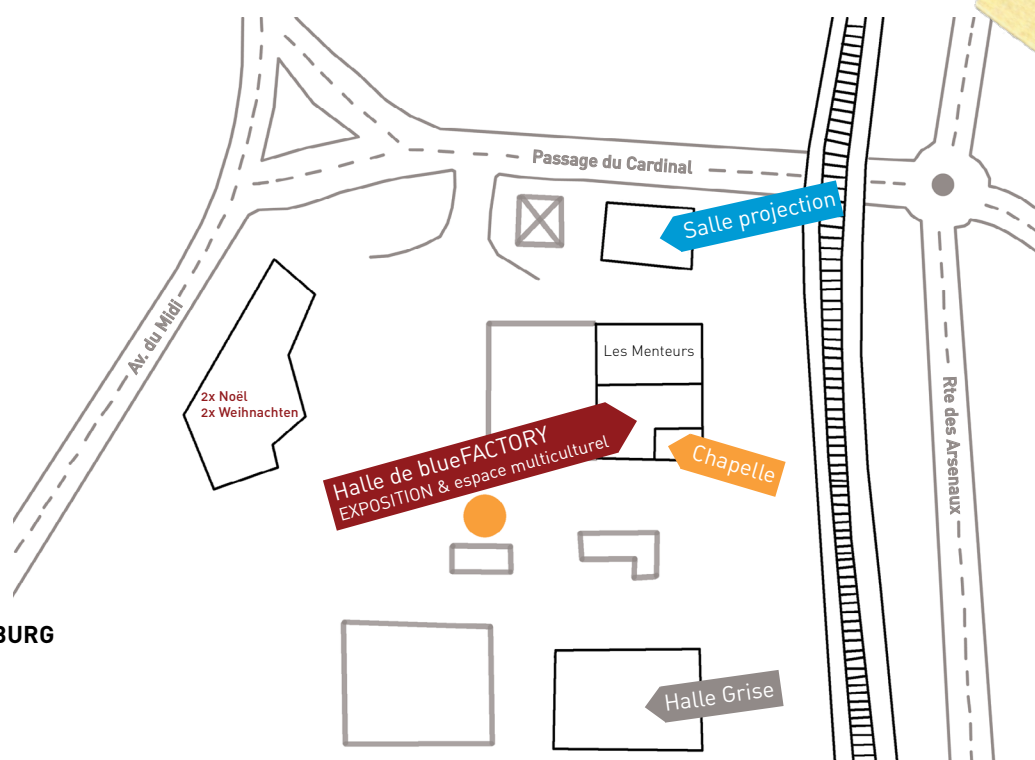

Vendredi 29 mars

Freitag, 29. März

La Fonctionnaire Bettina Zimmermann

Théâtre thématique

Halle de blueFACTORY - 20h30 - 21h30

Pièce autour des complexités administratives pour les personnes à l'aide sociale.

Bettina Zimmermann s'appuie sur sa longue expérience et ses connaissances approfondies du système social suisse pour transmettre son savoir. On découvre des histoires drôles et critiques de la vie quotidienne d'une assistante sociale. Des extraits des témoignages de l'exposition « Itinéraires entrecoupés » font ainsi partie intégrante de la pièce et s'emmêlent dans les entretiens que Bettina Zimmermann peut avoir.

S'adresse à tout public, sans réservation

Proposé par la Ville de Fribourg et DAS.VENTIL

F
D

Chefbeamten Bettina Zimmermann

Thementheater

Halle der blueFACTORY - 20.30-21.30 Uhr

Stück über die Komplexität des schweizerischen Sozialwesens.

Bettina Zimmermann vermittelt Ihnen fundiertes Wissen aus den unergründlichen Tiefen des Schweizerischen Sozialsystems. Unterhaltsam und kritisch präsentiert sie Ihnen ihre Kompetenzen aus dem Alltag einer Sozialarbeiterin. Inmitten der Ausstellung von « Unterbrochene Lebenswege » vermischen sich die Portraits der Betroffenen mit den Zuständigkeiten von Bettina Zimmermann und eröffnen neue Perspektiven.

Für alle, ohne Reservierung

Angeboten von der Stadt Freiburg und DAS.VENTIL

www.dasventil.ch/fr/projets/

blueFACTORY FRIBOURG – FREIBURG

Passage du Cardinal 1
1700 Fribourg

www.bluefactory.ch